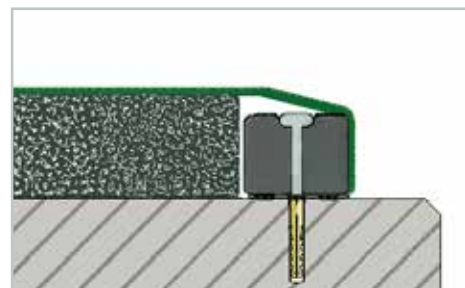

- revêtement Comfortex avec boudins textiles remplis de granulats en caoutchouc (IMAGE 1)
- revêtement Comfortex avec infrastructure en latex (IMAGE 2)
- variante confort : revêtement Comfortex avec infrastructure en mousse (IMAGE 3)

Animaux satisfaits sur les matelas pour vaches Comfortex

IMAGE 1

Profondeur : 180 cm ; longueur : illimitée ; épaisseur : 60 mm

IMAGE 2

Profondeur : 180 cm ; longueur : illimitée ; épaisseur : 35 mm

IMAGE 3

Profondeur : 180 cm ; longueur : illimitée ; épaisseur : 50 mm

Tapis en caoutchouc confort de marche **SoftCareMat**

« LES PATTES PORTENT LE LAIT »

Matelas pour vaches Comfortex

Tapis en caoutchouc SoftCareMat

La construction se compose d'une structure en acier galvanisé avec revêtement textile. L'igloo de groupe est indéformable. La bâche permet une **grande luminosité et une protection thermique**.
Tailles disponibles : 3x3 m ; 3x4 m ; 4x4 m