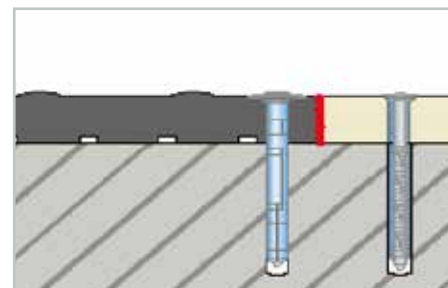

Vue en latérale: SoftCareMat avec profil de guidage en plastique pour les installations coulissantes ; fixation par chevilles en acier inoxydable + joint d'étanchéité spécial