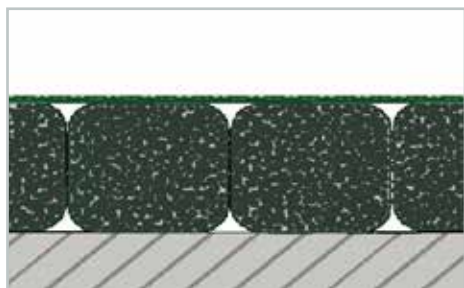

- revêtement Comfortex avec boudins textiles remplis de granulats en caoutchouc (IMAGE 1)
- revêtement Comfortex avec infrastructure en latex (IMAGE 2)
- variante confort : revêtement Comfortex avec infrastructure en mousse (IMAGE 3)

Animaux satisfaits sur les matelas pour vaches Comfortex

IMAGE 1

Profondeur : 180 cm ; longueur : illimitée ; épaisseur : 60 mm

IMAGE 2

Profondeur : 180 cm ; longueur : illimitée ; épaisseur : 35 mm

IMAGE 3

Profondeur : 180 cm ; longueur : illimitée ; épaisseur : 50 mm

Tapis en caoutchouc confort de marche **SoftCareMat**

« LES PATTES PORTENT LE LAIT »

Matelas pour vaches Comfortex

Tapis en caoutchouc SoftCareMat

La construction se compose d'une structure en acier galvanisé avec revêtement textile. L'igloo de groupe est indéformable. La bâche permet une **grande luminosité et une protection thermique**.
Tailles disponibles : 3x3 m ; 3x4 m ; 4x4 m